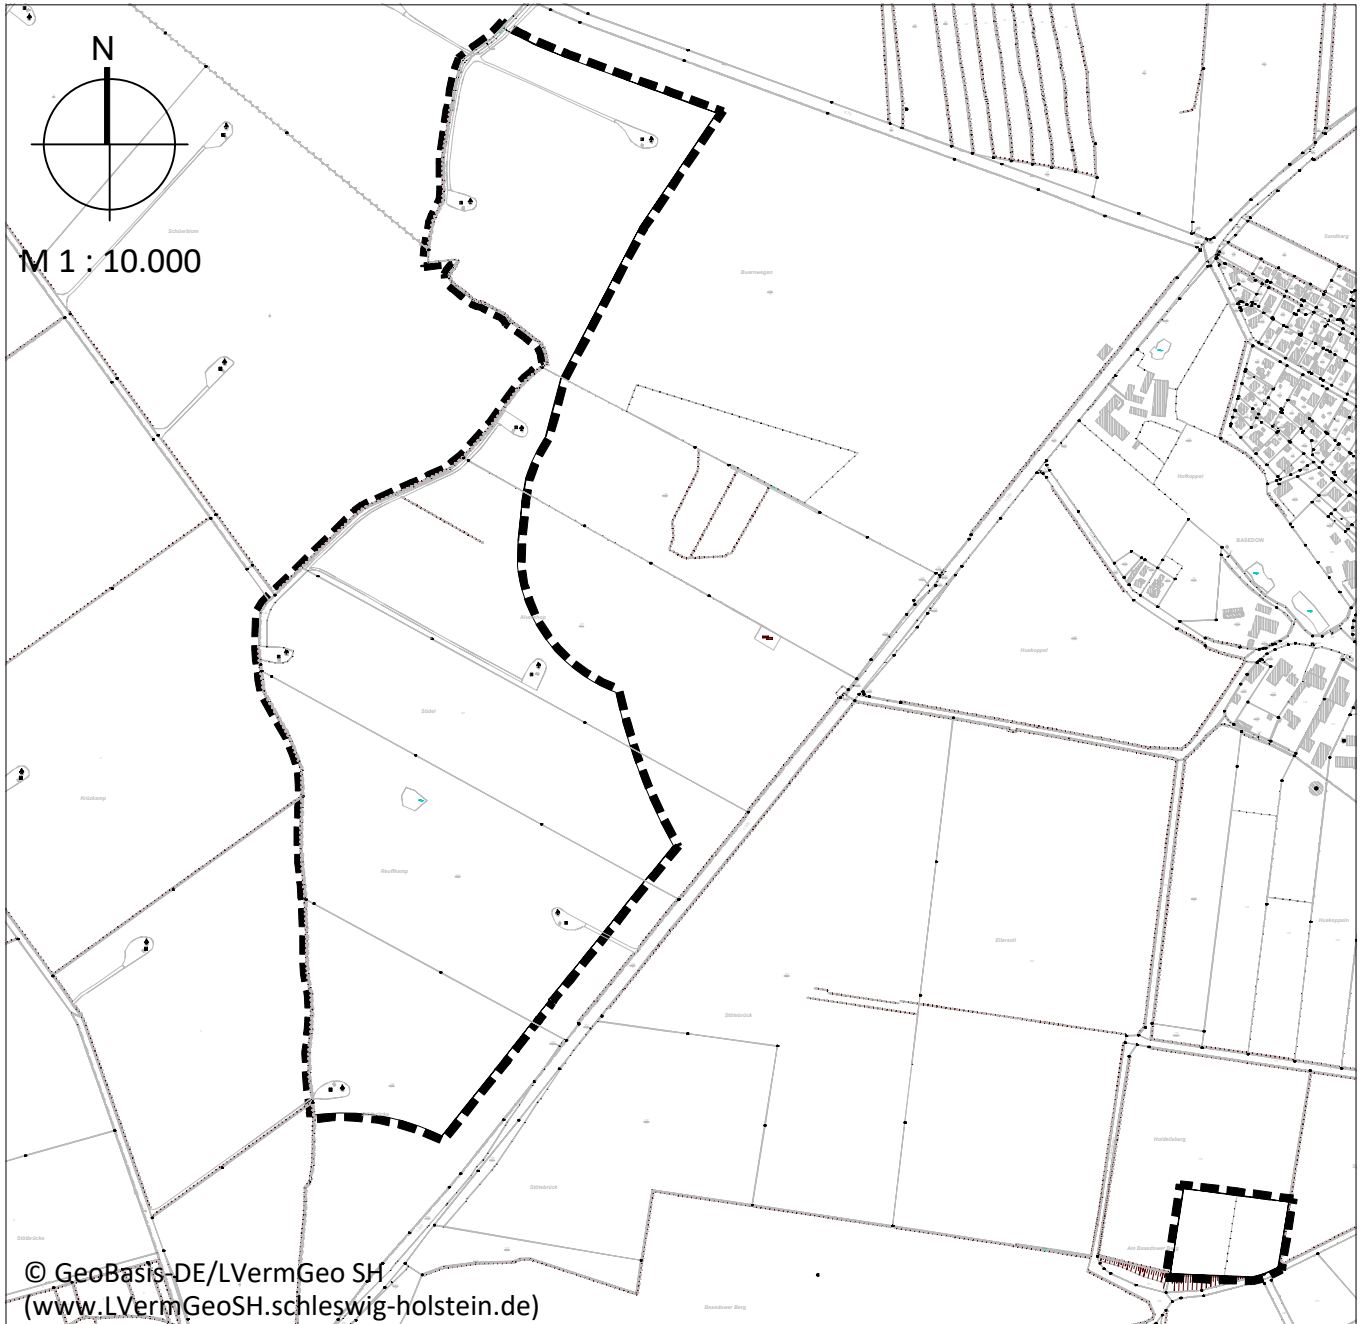

Bebauungsplan Nr. 9 "Windkraft" der Gemeinde Basedow Aufhebung

Zeichenerklärung

Es gilt die Planzeichenverordnung vom 18. Dezember 1990, zuletzt geändert am 14. Juni 2021 (BGBl. I S. 1802)

Sonstige Planzeichen

█ Grenze des räumlichen Geltungsbereichs der Aufhebung

Darstellung ohne Normcharakter

Bestehende WEA gemäß Kataster

Stand: Beteiligung der Öffentlichkeit sowie der Behörden und sonstigen Träger öffentlicher Belange
19.02.2024